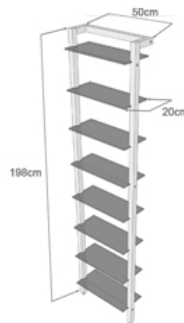

Sonderaktion: Kirschbaum Massivholz mit geölter Oberfläche
Leicht bis deutlich dunklere Farbgebung als andere Artikel aus unserem Kirschbaumsortiment. Jetzt in begrenzter Stückzahl zum Sonderpreis erhältlich! Nur solange der Vorrat reicht!

- Einsatz
  Die Glasböden mit einer Tiefe von 20cm sind speziell für DVDs und Taschenbücher konzipiert. Daher eignet sich diese Variante besonders gut als repräsentatives Wohnzimmerregal für DVDs oder als Bücherregal aus Holz.

- Fassungsvermögen
  Das DVD Regal fasst ca. 220 normale DVD-Hüllen (normale, einzelne Cases) und ca. 340 CDs (Jewel Cases). Die einzelnen Glasböden des Holzregals können gleichmäßig dauerhaft mit jeweils ca. 15kg belastet werden. Gesamtbelastung: max. 120kg

- Besonderheiten/ Extras
  Die Besonderheit des aufs Wesentliche reduzierte Quadra DVD-Regals besteht in der filigranen, aber äußerst stabile Konstruktion. Die hochwertigen Materialien - Massivholz,

Aluminium und Glas - sind bewusst in Kontrast gesetzt und lassen das QUADRA Bücherregal als modernes Regalmöbel mit klassischen Elementen seine volle Wirkung entfalten.

- Gewicht in verpacktem Zustand
  in kg
  41.50