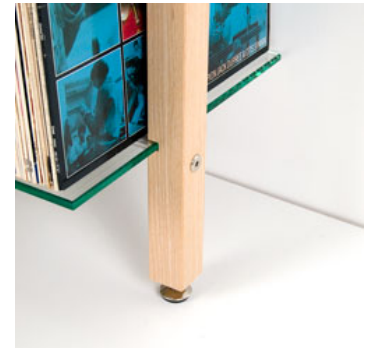

- Lieferumfang
  1 LP-Regal, mit jeweils: 3 Glasböden, 3 Holzelementen, verstellbaren Möbelfüßen, Aluminiumrohre, Gewindestangen, Montageanmaterial, Montageanleitung, (Lieferung ohne abgebildetes Dekomaterial)

- Material/ Aufbau
  Das Quadra Schallplattenregal besteht aus massiven Holzkanteln aus Esche und Aluminiumrohren, die mittels der Wandbefestigung und der Querelemente einen stabilen Rahmen bilden. In diesen Regal-Rahmen werden drei ESG-Glasböden - Sicherheitsglas mit einer Dicke von 0,8 cm - in tiefe Nuten eingelassen. Die Wandmontage des LP Regals erfolgt durch verdeckte Beschläge. Weitere Stabilität erhält das Schallplattenregal durch regulierbare Möbelfüße, die an Bodenunebenheiten angepasst werden können. Die Holz-Oberfläche ist feingeschliffen und naturbelassen und kann daher nach Belieben behandelt werden - z.B. farbig lasiert, lackiert oder gebeizt.

- Einsatz
  LP-Regal für Schallplatten, LPs, Vinyl, Schallplattensammlung

- Fassungsvermögen
  ca. 256 Schallplatten / LP / Vinyl
  Gesamtbelastung: max. 50kg

- Besonderheiten/ Extras
  Filigranes, reduziertes Schallplattenregal für Schallplatten, LP, Vinyl. Das QUADRA LP-Regal aus Holz besteht durch hochwertige Materialien, große Sicherheitsglasscheiben und die einzigartig filigrane Konstruktion.

- Gewicht in verpacktem Zustand in kg
  15.30

Designbeispiele Esche - farbig behandelt