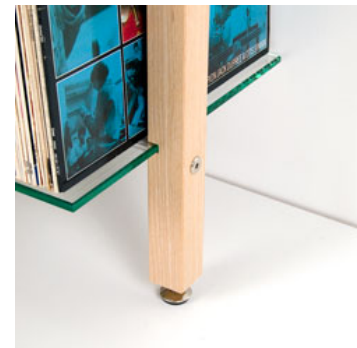

- Lieferumfang
  1 LP-Regal, mit jeweils: 3 Glasböden, 3 Holzelementen, verstellbaren Möbelfüßen, Aluminiumrohre, Gewindestangen, Montagematerial, Montageanleitung, (Lieferung ohne abgebildetes Dekomaterial)

- Material/ Aufbau
  Das Quadra Schallplattenregal besteht aus massiven Holzkanteln aus Esche und Aluminiumrohren, die mittels der Wandbefestigung und der Querelemente einen stabilen Rahmen bilden. In diesen Regal-Rahmen werden drei ESG-Glasböden - Sicherheitsglas mit einer Dicke von 0,8 cm - in tiefe Nuten eingelassen. Die Wandmontage des LP Regals erfolgt durch verdeckte Beschläge. Weitere Stabilität erhält das Schallplattenregal durch regulierbare Möbelfüße, die an Bodenunebenheiten angepasst werden können. Die Holz-Oberfläche ist feingeschliffen und naturbelassen und kann daher nach Belieben behandelt werden - z.B. farbig lasiert, lackiert oder gebeizt.

- Einsatz
  LP-Regal für Schallplatten, LPs, Vinyl, Schallplattensammlung

- Fassungsvermögen
  ca. 256 Schallplatten / LP / Vinyl
  Gesamtbelastung: max. 50kg

- Besonderheiten/ Extras
  Filigranes, reduziertes Schallplattenregal für Schallplatten, LP, Vinyl. Das QUADRA LP-Regal aus Holz besticht durch hochwertige Materialien, große Sicherheitsglasscheiben und die einzigartig filigrane Konstruktion.

- Gewicht in verpacktem Zustand in kg
  15.30

Designbeispiele Esche - farbig behandelt