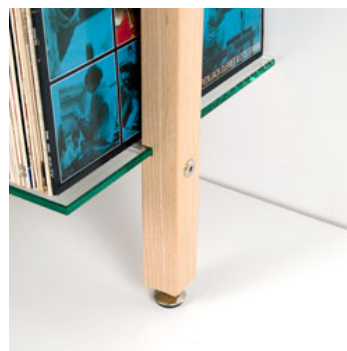

KUNDENFOTOS - CUSTOMERS' PICTURES

Die Holz-Oberfläche ist feingeschliffen und naturbelassen und kann daher nach Belieben behandelt werden - z.B. farbig lasiert, lackiert oder gebeizt.

• Einsatz
Die Glasböden mit einer Tiefe von 20cm sind speziell für DVDs und Taschenbücher konzipiert. Daher eignet sich diese Variante besonders gut als repräsentatives Wohnzimmerregal für DVDs oder als Bücherregal aus Holz.

• Fassungsvermögen
Das DVD Regal fasst ca. 410 normale DVD-Hüllen (normale, einzelne Cases) und ca. 620 CDs (Jewel Cases). Die einzelnen Glasböden des Holzregals können gleichmäßig dauerhaft mit jeweils ca. 15kg belastet werden. Gesamtbelastung: max. 120kg

• Besonderheiten/ Extras
Die Besonderheit des aufs Wesentliche reduzierte Quadra DVD-Regals besteht in der filigranen, aber äußerst stabile Konstruktion. Die hochwertigen Materialien - Massivholz, Aluminium und Glas - sind bewusst in Kontrast gesetzt und lassen das QUADRA Bücherregal als modernes Regalmöbel mit klassischen Elementen seine volle Wirkung entfalten.

• Gewicht in verpacktem Zustand
in kg
41.50