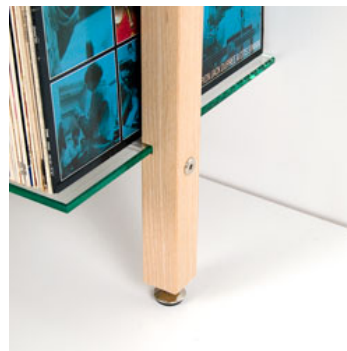

KUNDENFOTOS - CUSTOMERS' PICTURES

Die Holz-Oberfläche ist feingeschliffen und naturbelassen und kann daher nach Belieben behandelt werden - z.B. farbig lasiert, lackiert oder gebeizt.

• Einsatz
Die Glasböden mit einer Tiefe von 20cm sind speziell für DVDs und Taschenbücher konzipiert. Daher eignet sich diese Variante besonders gut als repräsentatives Wohnzimmerregal für DVDs oder als Bücherregal aus Holz.

• Fassungsvermögen
Das DVD Regal fasst ca. 410 normale DVD-Hüllen (normale, einzelne Cases) und ca. 620 CDs (Jewel Cases). Die einzelnen Glasböden des Holzregals können gleichmäßig dauerhaft mit jeweils ca. 15kg belastet werden. Gesamtbelastung: max. 120kg

• Besonderheiten/ Extras
Die Besonderheit des aufs Wesentliche reduzierte Quadra DVD-Regals besteht in der filigranen, aber äußerst stabile Konstruktion. Die hochwertigen Materialien - Massivholz, Aluminium und Glas - sind bewusst in Kontrast gesetzt und lassen das QUADRA Bücherregal als modernes Regalmöbel mit klassischen Elementen seine volle Wirkung entfalten.
Aktion: Mehrpreis für satinierte Glasböden statt 80€ jetzt nur 40€.

• Gewicht in verpacktem Zustand in kg
41.50