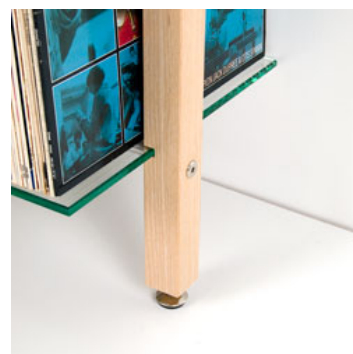

• Einsatz
Die Glasböden mit einer Tiefe von 30cm sind speziell für
Aktenordner konzipiert. Daher eignet sich diese Variante
besonders gut als repräsentatives Aktenregal oder
Bücherregal aus Holz für den Arbeitsbereich.
Natürlich ist das Aktenregal aus Holz auch als Regal für
Stehsammler, als Kleiderregal und als Ladenregal sehr gut
geeignet.

• Fassungsvermögen
Die einzelnen Glasböden des Holzregals können
gleichmäßig dauerhaft mit jeweils ca. 20kg belastet werden.
Gesamtbelastung: max. 120kg

• Besonderheiten/ Extras
Die Besonderheit des aufs Wesentliche reduzierte Quadra
Aktenregal besteht in der filigranen, aber äußerst stabile
Konstruktion. Die hochwertigen Materialien - Massivholz,
Aluminium und Glas - sind bewusst in Kontrast gesetzt und
lassen das QUADRA Aktenregal als modernes Regalmöbel
mit klassischen Elementen seine volle Wirkung entfalten.

• Gewicht in verpacktem Zustand
in kg
41.50

Designbeispiele Esche - farbig behandelt