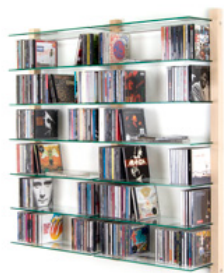

CD Regal Doppелеlement Esche Massivholz (Art# 6251)

https://www.woodandmore.de/cd-regal-doppелеlement-esche-massivholz__6251.htm

Preis: 253.00 €
(inkl. MwSt, zzgl. Versandkosten)

- Holzart/ Oberfläche/ Farbe
Esche; Glas klar

- Größe
B/H/T 96,5 x 95,5 x 17,5cm
Zwischenmaß der Glasböden 13,8cm
Innenbreite von Holz zu Holz 43 cm pro Element

- Lieferumfang
1 CD-Regal bestehend aus: 14 Glasböden, 3 Holzelemente (2 Seitenelemente einseitig genutet, 1 Mittelelement beidseitig genutet), 4 Aluminiumrohrstangen, 2 Gewindestangen, Montagematerial, Montageanleitung (Hinweis: Lieferung ohne abgebildetes Dekomaterial wie CDs, Bücher, etc.)

- Material/ Aufbau
Die massiven Holzelemente des CD-Regals bilden mit den Aluminiumrohren einen stabilen Rahmen, der durch verdeckte Einhängebeschläge leicht an der Wand montiert wird. Der Doppelrahmen nimmt 14 Sicherheitsglasböden auf und bietet so zusammengenommen ca. 6m Länge Platz für Ihre CD-Sammlung. (6m = Gesamtlänge 14 Böden)
Die Holz-Oberfläche ist feingeschliffen und naturbelassen und kann daher nach Belieben behandelt werden - z.B. farbig lasiert, lackiert oder gebeizt.

- Einsatz
Das CD Regal kann überall bequem montiert und aufgehängt werden. Es eignet sich natürlich auch für die Küche - als Gewürzregal oder Küchenboard - oder für den Flur, als Ablageregal für Handschuhe, Schals oder ähnliches.