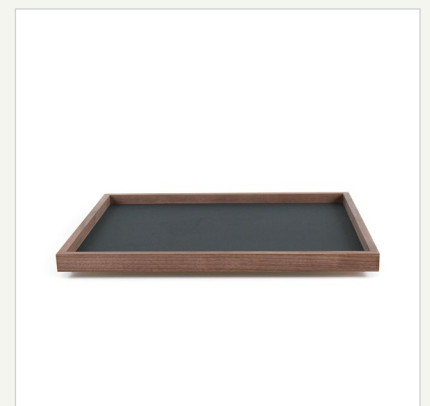

Tablett BASIC aus Nussbaum

Artikelnummer

- 7112

Aufbau/Material

- Rahmen des Tablett aus massivem, geöltem Nussbaumholz
- Innenboden ist mit einem Anti-Rutsch-Lack lackiert
- und bietet so Schutz gegen Feuchtigkeit, Schmutz und Verrutschen des Transportgutes

Verwendungsmöglichkeiten

- Küchenhelfer zum Transportieren von Geschirr, Besteck, Dekoration.

Größe

- B/T/H 50 x 39,5 x 2,8 cm

Gewicht

- ca. 3 kg

Fassungsvermögen

- verschiedenes Geschirr
- Tassen; Gläser
- Kuchen; Speisen

Besonderheiten

- wunderschön schlichtes Tablett aus Massivholz Nussbaum
- mit einem Boden mit einer speziellen Anti-Rutsch-Lackierung
- edle Materialien vereint zu einem funktionalen Küchenhelfer
- Dank seiner Größe von 50cm bietet das Tablett viel Platz für jede Menge Geschirr und Besteck
- Boden ist Feuchtigkeitsabweisend, kann leicht gereinigt werden und verringert aufgrund des Anti-Rutsch-Lacks ein Verrutschen des Transportgutes

Lieferumfang

- 1 Tablett

Verfügbare Varianten

- Nussbaum, massiv; schwarz

Weitere Abbildungen finden Sie unter www.woodandmore.de