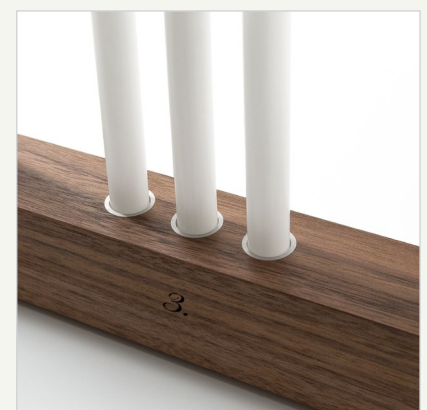

Verfügbare Varianten

- Nussbaum, geölt

Weitere Abbildungen finden Sie unter www.woodandmore.de