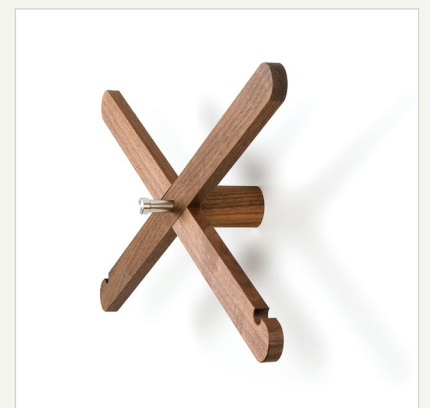

Garderobe Simply X aus Nussbaum Holz

Artikelnummer

- 7106

Aufbau/Material

- massives Nussbaum Holz - geölt
- Garderobenhaken aus Edelstahl
- die Befestigung erfolgt über 2 Wandschrauben (im Lieferumfang enthalten)

Verwendungsmöglichkeiten

- Wandgarderobe
- Kleidergarderobe
- für Flur, Diele, Wohnbereich oder Schlafzimmer

Größe

- B/T/H 37,5 x 10,5 x 21 cm

Gewicht

- ca. 0,4 kg

Fassungsvermögen

- mehrere Kleidungsstücke, Kleiderbügel, Mützen, Caps, etc.

Besonderheiten

- die Wandgarderobe bietet vielfältige Möglichkeiten Kleidungsstücke aufzuhängen
- die Enden der gekreuzten Holzelemente können als Aufhänger für Mäntel und Jacken verwendet werden
- der Edelstahlknopf in der Frontmitte dient ebenfalls der direkten Aufhängung
- hinter dem Kreuz befindet sich ein hölzernes Abstandsstück welches sich ideal für Kleiderbügel eignet

Lieferumfang

- 1 Garderobe
- Montagematerial
- Montageanleitung
- (Lieferung ohne Kleiderbügel)

Verfügbare Varianten

- Nussbaum, geölt

Weitere Abbildungen finden Sie unter www.woodandmore.de