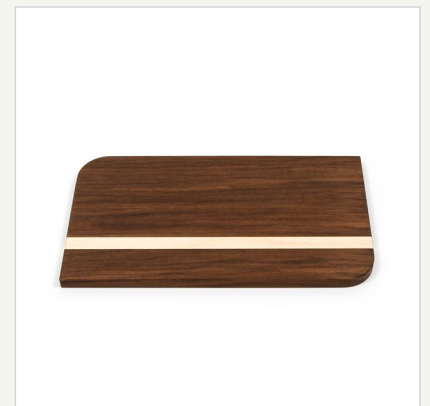

Verfügbare Varianten

- Nussbaum, geölt

Besonderheiten

- Schluss mit langweilig am Frühstückstisch - dieses edle Nussbaum Frühstücksbrett mit einem Akzent aus hellem Ahornholz sorgt für den richtigen Start in den Tag von: SidebySide - Caritas Wendelstein Werkstätten

Weitere Abbildungen finden Sie unter www.woodandmore.de