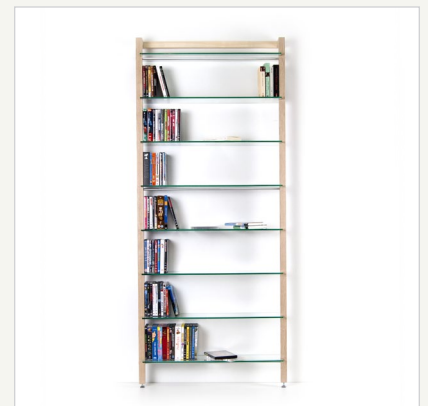

Verfügbare Varianten

- Holzart Kirschbaum ohne Abbildung:
- Holzart Nussbaum
- Holzart Esche

Weitere Abbildungen finden Sie unter www.woodandmore.de