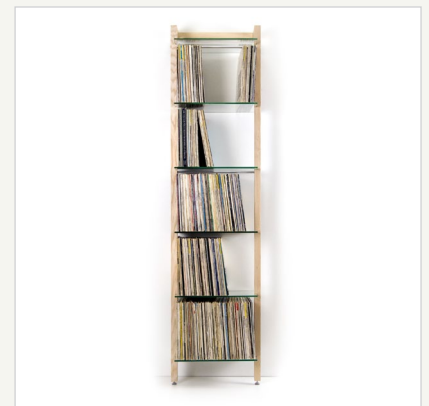

QUADRA Schallplattenregal Esche Massivholz 6 Glasböden

Artikelnummer

6256

Aufbau/Material

- Vollholz Esche
- feingeschliffen, unbehandelt
- Aluminium natur, geschliffen
- ESG Sicherheitsglas
- verdeckte Einhängeschläge
- hochwertige Metallverbinder

Verwendungsmöglichkeiten

- Schallplattenregal
- Bücherregal
- Mediaregal, LP-Regal
- Küchenregal, Geschirregal
- Ladenregal

Größe

- B/H/T 50 x 198 x 32 cm (Vorderkante Glasboden)
- Zwischenmaß der Böden 34 cm
- Innenbreite von Holz zu Holz 43 cm
- Höhe 1. Glasböden ca. 15cm

Gewicht

- ca. 31 kg

Fassungsvermögen

- ca. 640 Schallplatten
- 25 kg je Glasboden (bei gleichmäßig verteilter Last)

Besonderheiten

- naturbelassenes Massivholz Esche
- (farbige) Veredelung möglich (Lack, Öl, Wachs, Beize)
- filigrane, aber äußerst stabile Konstruktion
- verstellbare Möbelfüße
- verdeckte Wandbeschläge

Lieferumfang

- 1 Regal bestehend aus:
- 6 Glasböden, Massivholzelemente, verstellbare Möbelfüße, Aluminiumrundrohrstangen, Gewindestangen, Montageanleitung und -material

Verfügbare Varianten

- Holzart Nussbaum ohne Abbildung:
- Holzart Kirschbaum
- Holzart Esche