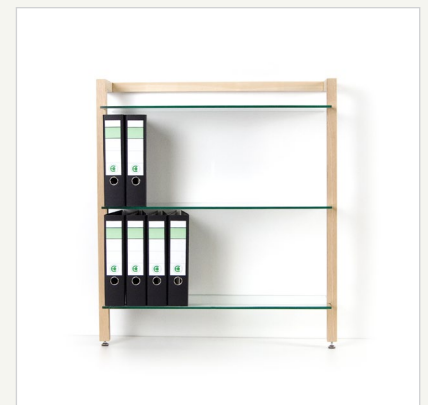

Verfügbare Varianten

- Holzart Esche
- ohne Abbildung:
- Holzart Kirschbaum
- Holzart Nussbaum

Weitere Abbildungen finden Sie unter www.woodandmore.de