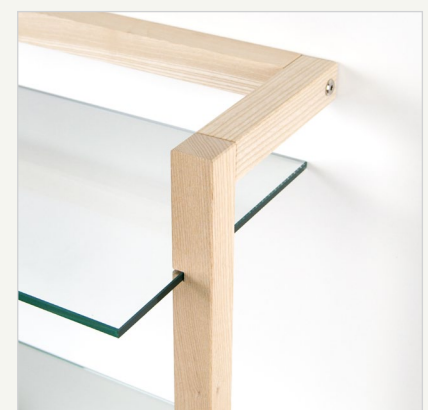

Verfügbare Varianten

- Holzart Esche
- ohne Abbildung:
- Holzart Kirschbaum
- Holzart Nussbaum

Weitere Abbildungen finden Sie unter www.woodandmore.de