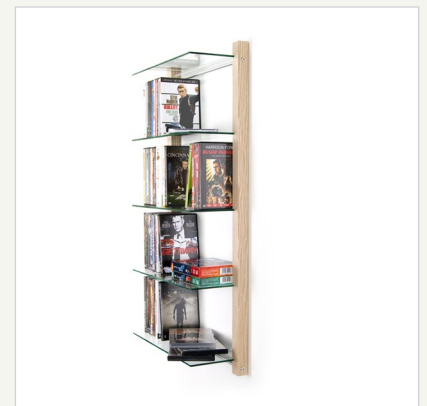

Verfügbare Varianten

1. Holzart Esche
2. ohne Abbildung:
3. Holzart Nussbaum
   - Holzart Kirschbaum

Weitere Abbildungen finden Sie unter www.woodandmore.de