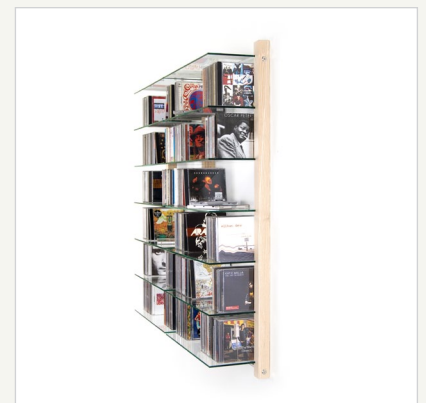

CD Regal Doppелеlement Esche Massivholz

Artikelnummer

6251

Aufbau/Material

- Vollholz Esche
- feingeschliffen, unbehandelt
- Aluminium natur, geschliffen
- ESG Sicherheitsglas
- verdeckte Einhängebeschläge
- hochwertige Metallverbinder

Verwendungsmöglichkeiten

- CD Regal
- Bücherregal
- Küchenboard
- Flurablage
- Gewürzregal
- Präsentationsregal

Größe

- B/H/T 96,5 x 95,5 x 17,5cm
- Zwischenmaß der Böden 13,8cm
- Innenbreite von Holz zu Holz 43cm

Gewicht

- ca. 18,5 kg

Fassungsvermögen

- ca. 600 normale CD-Hüllen

Besonderheiten

- naturbelassenes Massivholz Esche
- (farbige) Veredelung möglich (Lack, Öl, Wachs, Beize)
- filigrane Konstruktion bei hohem Fassungsvermögen
- verdeckte Wandbefestigung
- 3 laufende Meter Regalfläche für Ihre CD-Sammlung

Lieferumfang

- 1 Regal bestehend aus:
- 14 Glasböden
 - 3 Holzelemente
 - 4 Aluminiumrohrstangen
 - 2 Gewindestangen
 - Montagematerial
 - Montageanleitung

Verfügbare Varianten

- Holzart Esche
- ohne Abbildung:
- Holzart Nussbaum
- Holzart Kirschbaum