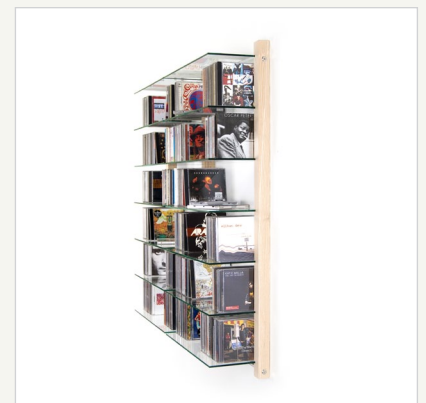

CD Regal Doppelement Esche Massivholz

Artikelnummer

6251

Aufbau/Material

- Vollholz Esche
- feingeschliffen, unbehandelt
- Aluminium natur, geschliffen
- ESG Sicherheitsglas
- verdeckte Einhängeschläge
- hochwertige Metallverbinder

Verwendungsmöglichkeiten

- CD Regal
- Bücherregal
- Küchenboard
- Flurablage
- Gewürzregal
- Präsentationsregal

Größe

- B/H/T 96,5 x 95,5 x 17,5cm
- Zwischenmaß der Böden 13,8cm
- Innenbreite von Holz zu Holz 43cm

Gewicht

- ca. 18,5 kg

Fassungsvermögen

- ca. 600 normale CD-Hüllen

Besonderheiten

- naturbelassenes Massivholz Esche
- (farbige) Veredelung möglich (Lack, Öl, Wachs, Beize)
- filigrane Konstruktion bei hohem Fassungsvermögen
- verdeckte Wandbefestigung
- 3 laufende Meter Regalfläche für Ihre CD-Sammlung

Lieferumfang

- 1 Regal bestehend aus:
- 14 Glasböden
 - 3 Holzelemente
 - 4 Aluminiumrohrstangen
 - 2 Gewindestangen
 - Montagematerial
 - Montageanleitung

Verfügbare Varianten

- Holzart Esche
- ohne Abbildung:
- Holzart Nussbaum
- Holzart Kirschbaum