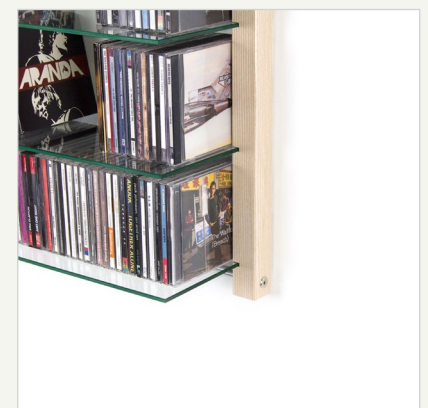

Verfügbare Varianten

- Holzart Esche
- ohne Abbildung:
- Holzart Nussbaum
- Holzart Kirschbaum

Weitere Abbildungen finden Sie unter www.woodandmore.de