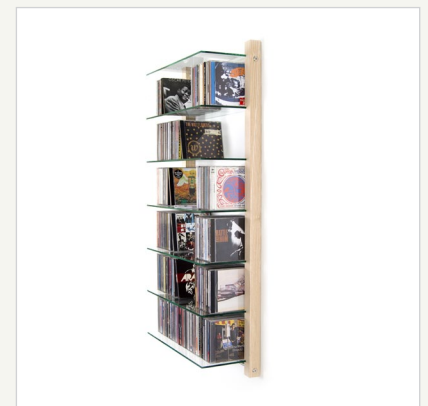

Verfügbare Varianten

- Holzart Esche
- ohne Abbildung:
- Holzart Nussbaum
- Holzart Kirschbaum

Weitere Abbildungen finden Sie unter www.woodandmore.de