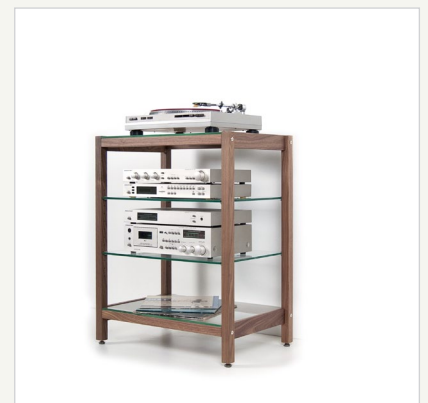

Hifi-Rack QUADRA aus Nussbaum

Artikelnummer

- 6156

Aufbau/Material

- massives Nussbaumholz
- feingeschliffen und mit Natureffektlack behandelt
- ESG Sicherheitsglas
- hochwertige Metallverbinder

Verwendungsmöglichkeiten

- Hifi-Rack, Hifi-Regal
- Regal für Audio-Komponenten, Stereogeräten,
- Sideboard für Schallplattenspieler, Verstärker, Amplifier

Größe

- 67 x 83,5 x 45 cm
- Glasböden: B/H/T ca. 60 x 45 x 0,8 cm
- Beginn Lochreihe bei 13,5cm (oben / unten), Raster: 3,2cm

Gewicht

- ca. 30 kg

Fassungsvermögen

- nahezu alle Arten von Audio-Komponenten
- auch tiefe Elemente wie Schallplattenspieler und große Verstärker.

Besonderheiten

- ideales Hifi-Regal für Ihre Hifi-Komponenten
- verstellbare Zwischenböden für Geräte aller Art wie Verstärker, Schallplattenspieler, Tuner oder CD-Player
- Holzelemente aus hochwertigem, massivem Nussbaum
- verstellbare Möbelfüße für maximale Standfestigkeit

Lieferumfang

- 1 Hifi-Rack bestehend aus:
- 1 Hifi-Rack
 - 4 Möbelstellfüße
 - Montagematerial
 - Montageanleitung

Verfügbare Varianten

- Nussbaum

Weitere Abbildungen finden Sie unter www.woodandmore.de