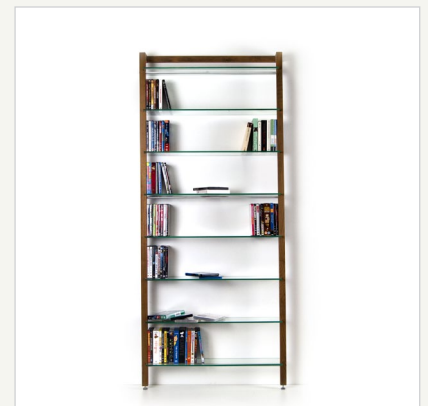

Verfügbare Varianten

- Holzart Kirschbaum ohne Abbildung:
- Holzart Nussbaum
- Holzart Esche

Weitere Abbildungen finden Sie unter www.woodandmore.de