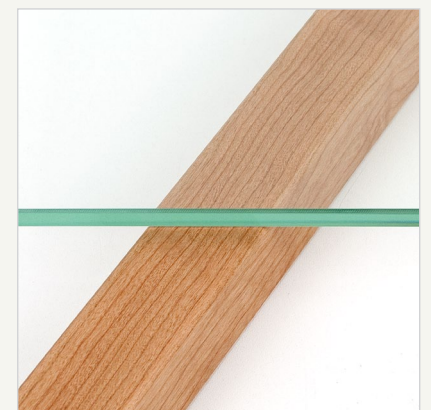

QUADRA Bücherregal aus Kirschbaum

Artikelnummer

6139

Gewicht

- ca. 38,5 kg

Aufbau/Material

- massives Kirschbaumholz
- feingeschliffen und geölt
- Aluminium natur, geschliffen
- ESG Sicherheitsglas
- verdeckte Einhängeschläge
- hochwertige Metallverbinder

Verfügbare Varianten

- Holzart Kirschbaum ohne Abbildung:
- Holzart Nussbaum
- Holzart Esche

Weitere Abbildungen finden Sie unter www.woodandmore.de