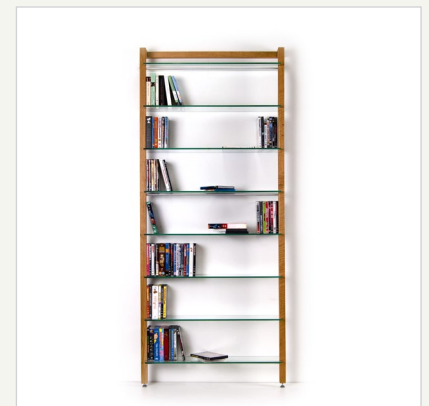

Verfügbare Varianten

- Holzart Kirschbaum ohne Abbildung:
- Holzart Nussbaum
- Holzart Esche

Weitere Abbildungen finden Sie unter www.woodandmore.de