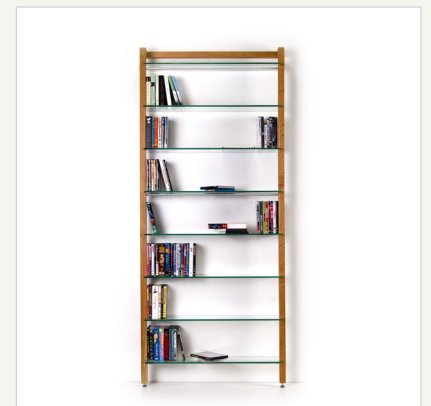

Verfügbare Varianten

- Holzart Kirschbaum ohne Abbildung:
- Holzart Nussbaum
- Holzart Esche

Weitere Abbildungen finden Sie unter www.woodandmore.de