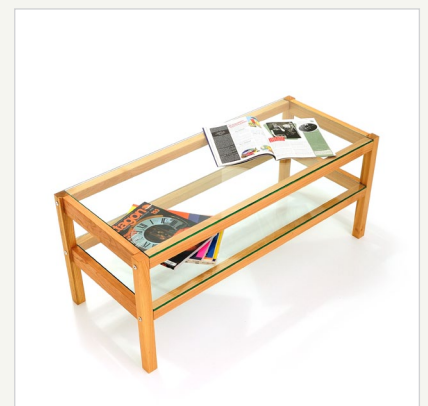

Verfügbare Varianten

- Kirschbaum
- Nussbaum (nicht abgebildet)

Weitere Abbildungen finden Sie unter www.woodandmore.de