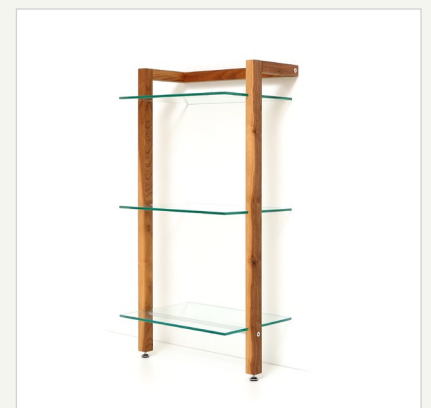

Verfügbare Varianten

- Holzart Nussbaum ohne Abbildung:
- Holzart Kirschbaum
- Holzart Esche

Weitere Abbildungen finden Sie unter www.woodandmore.de