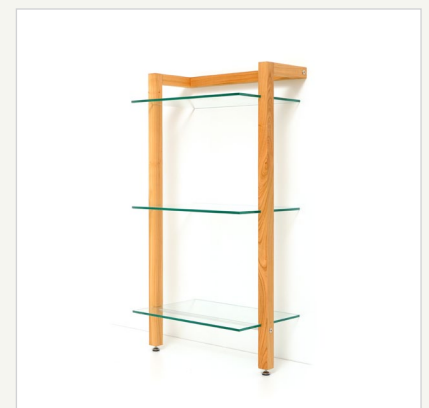

Verfügbare Varianten

- Holzart Kirschbaum
- ohne Abbildung:
- Holzart Nussbaum
- Holzart Esche

Weitere Abbildungen finden Sie unter www.woodandmore.de