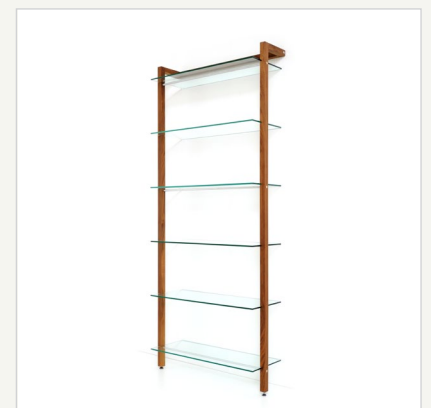

Verfügbare Varianten

- Holzart Nussbaum ohne Abbildung:
- Holzart Kirschbaum
- Holzart Esche

Weitere Abbildungen finden Sie unter www.woodandmore.de