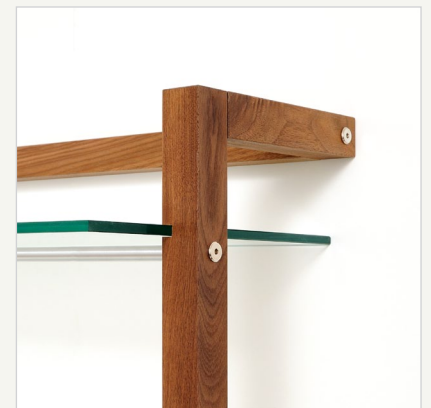

Verfügbare Varianten

- Holzart Nussbaum ohne Abbildung:
- Holzart Kirschbaum
- Holzart Esche

Weitere Abbildungen finden Sie unter www.woodandmore.de