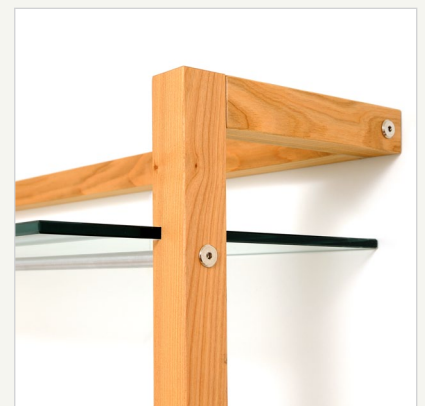

Verfügbare Varianten

- Holzart Kirschbaum ohne Abbildung:
- Holzart Nussbaum
- Holzart Esche

Weitere Abbildungen finden Sie unter www.woodandmore.de