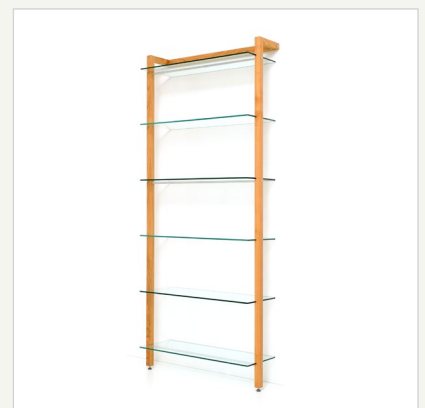

Verfügbare Varianten

- Holzart Kirschbaum ohne Abbildung:
- Holzart Nussbaum
- Holzart Esche

Weitere Abbildungen finden Sie unter www.woodandmore.de