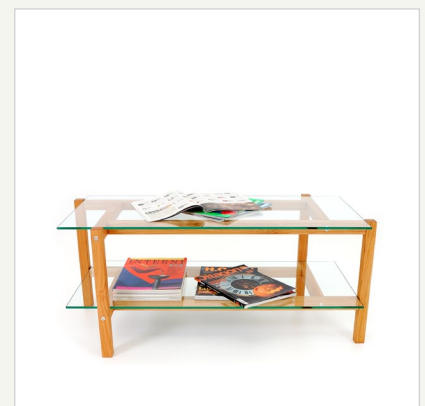

Couchtisch KRUIS Kirschbaum

Artikelnummer

6115

Aufbau/Material

- massives Kirschbaumholz
- feingeschliffen und geölt
- ESG Sicherheitsglas
- hochwertige Metallverbinder

Verwendungsmöglichkeiten

- Couchtisch
- Beistelltisch
- TV-Bank
- Lowboard / Sideboard
- Sofatisch

Größe

- B/H/T Außenmaße:
107 x 45 x 52 cm
- Glasböden: 45 x 100 x 0,8 cm
- Innenhöhe: 29 cm

Gewicht

- ca. 24,5 kg

Fassungsvermögen

- 35kg (bei gleichmäßig verteilter Last)

Besonderheiten

- geradliniges Design
- hochwertige Materialien
- raffinierte Konstruktion
- 2 große Glasablageflächen

Lieferumfang

- 1 Sofatisch bestehend aus:
- Massivholzkanteln
 - 2 Glasböden
 - Montagezubehör
 - Montageanleitung

Verfügbare Varianten

- Holzart Kirschbaum ohne Abbildung:
- Holzart Nussbaum (Art-Nr. 6147)