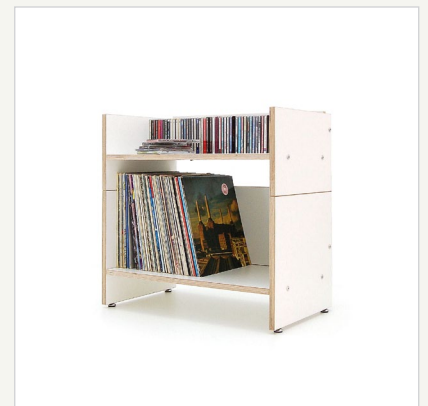

ROADIE Zubehör Stellfuss 4er Set

Artikelnummer

- 6112

Aufbau/Material

- 4 Stellfüße mit verchromter Abdeckkappe und Fußbodengleiter aus schwarzem Kunststoff
- 4 Einsteckhülsen aus Messing

Verwendungsmöglichkeiten

- passend zu den Medienregalen ROADIE

Größe

- Höhe: 1,15 cm
- Durchmesser: 3 cm
- Einschraublänge: 2 cm

Gewicht

- ca. 0,5 kg

Besonderheiten

- höhenverstellbarer Möbelfuß mit Anti-Rutsch Gummiauflage

Lieferumfang

- 4 Stellfüße
- 4 Messing- Einsteckhülsen

Verfügbare Varianten

- Messing; verchromt/ schwarz

Weitere Abbildungen finden Sie unter www.woodandmore.de