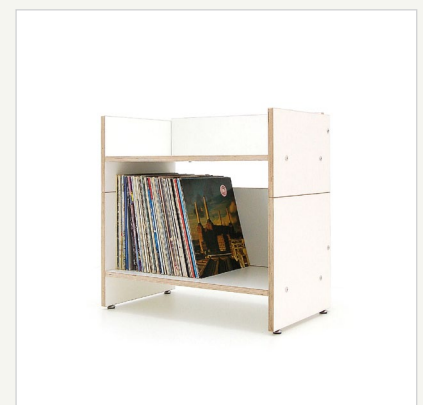

Hifi-Regal ROADIE I für Audio-Komponenten, CDs und DVDs

Artikelnummer

- 6110

Aufbau/Material

- 18mm Birke-Multiplex
- farbige Beschichtung
- hochwertige Metallbeschläge
- Stapelstifte zur sicheren Stapelung
- als Zubehör erhältlich: verstellbare Möbelgleiter

Verwendungsmöglichkeiten

- Mediaregal für Ihre CD- oder DVD-Sammlung
- Hifi-Regal, Hifi-Board für Hifi-Komponenten
- Schallplattenspieler
- Aktenregal, Schuhregal, Ablage-regal

Größe

- B/H/T 63,5 x 25 x 40cm (flache Variante)
- Höhe innen bei Stapelung: 23cm
- Tiefe innen: 37cm

Gewicht

- ca. 8,3 kg

Fassungsvermögen

- bis zu 35 kg je Element
- maximale Aufbauhöhe: 1,20m
- bei Überschreitung wird eine Wandanbringung empfohlen

Besonderheiten

- "eingebaute" Lüftung
- "eingebauter" Kabeldurchlass für Ihre Heimaudio-Geräte durch verkürzte hintere Zarge
- sichere Stapelung durch eingesteckbare Metallstifte

Lieferumfang

- 1 Medienregal bestehend aus:
- 4 Multiplex-Elementen
 - Montagematerial
 - Montageanleitung
 - Hinweis: Stellfüße bitte separat bestellen

Verfügbare Varianten

- Multiplex weiß

Weitere Abbildungen finden Sie unter www.woodandmore.de