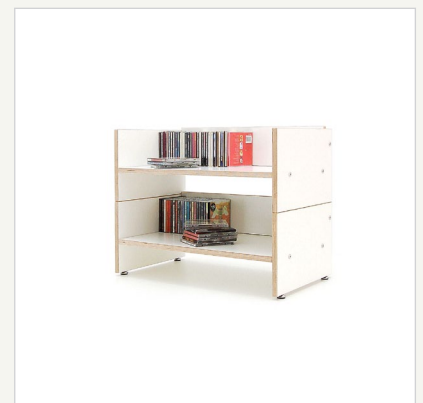

Hifi-Regal ROADIE I für Audio-Komponenten, CDs und DVDs

Artikelnummer

- 6110

Aufbau/Material

- 18mm Birke-Multiplex
- farbige Beschichtung
- hochwertige Metallbeschläge
- Stapelstifte zur sicheren Stapelung
- als Zubehör erhältlich: verstellbare Möbelgleiter

Verwendungsmöglichkeiten

- Mediaregal für Ihre CD- oder DVD-Sammlung
- Hifi-Regal, Hifi-Board für Hifi-Komponenten
- Schallplattenspieler
- Aktenregal, Schuhregal, Ablage-regal

Größe

- B/H/T 63,5 x 25 x 40cm (flache Variante)
- Höhe innen bei Stapelung: 23cm
- Tiefe innen: 37cm

Gewicht

- ca. 8,3 kg

Fassungsvermögen

- bis zu 35 kg je Element
- maximale Aufbauhöhe: 1,20m
- bei Überschreitung wird eine Wandanbringung empfohlen

Besonderheiten

- "eingebaute" Lüftung
- "eingebauter" Kabeldurchlass für Ihre Heimaudio-Geräte durch verkürzte hintere Zarge
- sichere Stapelung durch eingesteckbare Metallstifte

Lieferumfang

- 1 Medienregal bestehend aus:
- 4 Multiplex-Elementen
 - Montagematerial
 - Montageanleitung
 - Hinweis: Stellfüße bitte separat bestellen

Verfügbare Varianten

- Multiplex weiß

Weitere Abbildungen finden Sie unter www.woodandmore.de