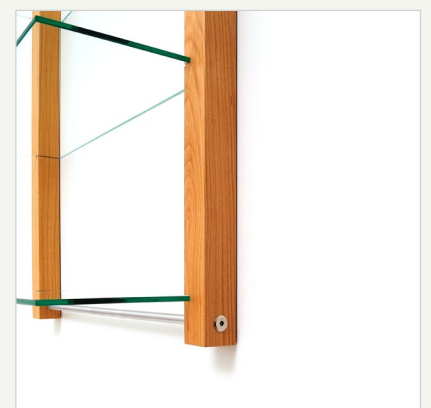

Verfügbare Varianten

- Holzart Kirschbaum
- ohne Abbildung:
- Holzart Nussbaum
- Holzart Esche

Weitere Abbildungen finden Sie unter www.woodandmore.de