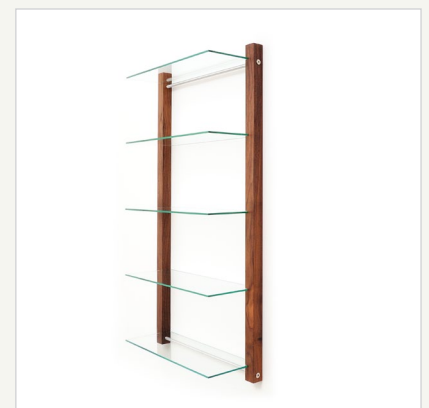

Verfügbare Varianten

- Holzart Nussbaum
- ohne Abbildung:
- Holzart Kirschbaum
- Holzart Esche

Weitere Abbildungen finden Sie unter www.woodandmore.de