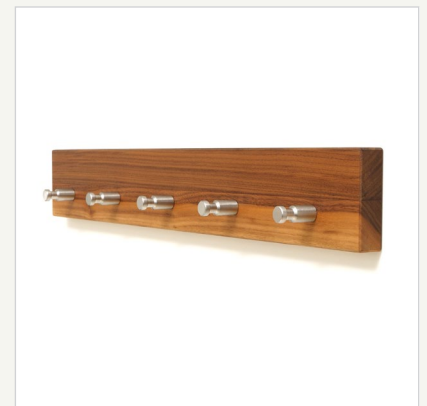

Verfügbare Varianten

- Holzart Kirschbaum
- Holzart Nussbaum

Weitere Abbildungen finden Sie unter www.woodandmore.de