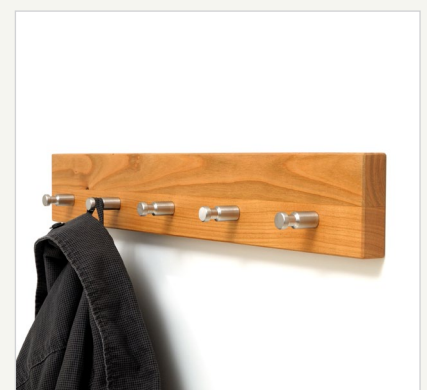

Verfügbare Varianten

- Holzart Kirschbaum
- Holzart Nussbaum

Weitere Abbildungen finden Sie unter www.woodandmore.de