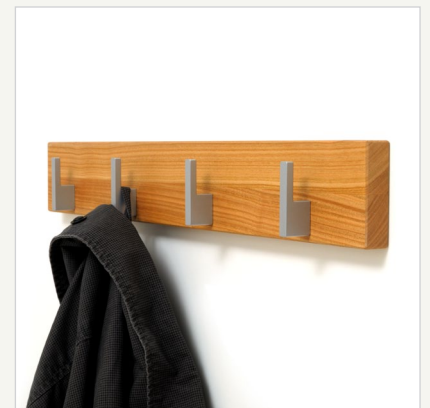

Verfügbare Varianten

- Holzart Kirschbaum
- Holzart Nussbaum

Weitere Abbildungen finden Sie unter www.woodandmore.de