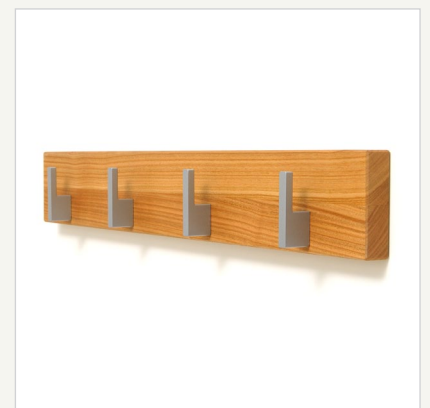

Verfügbare Varianten

- Holzart Kirschbaum
- Holzart Nussbaum

Weitere Abbildungen finden Sie unter www.woodandmore.de