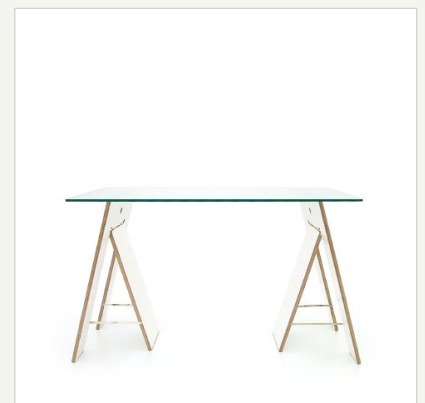

Tischbock LYCKA

Artikelnummer

- 6084

Aufbau/Material

- 18mm Birke-Multiplex
- verschiedenen Farboberflächen
- hochwertige vernickelte Metallbeschläge
- umlaufend abgerundete Kanten zum Schutz von Tischplatte, Fußboden und Tischbock

Größe

- B/H/T Maße aufgeklappt: 59 x 72 x 34 cm
- Höhe zusammengeklappt: 74 cm

Gewicht

- ca. 13,5 kg

Fassungsvermögen

- Tischplatten verschiedenster Größen und Materialien
- empfohlener Größenbereich B 60-80 x L 120-150 cm
- die Dicke sollte dem Material entsprechen

Besonderheiten

- platzsparendes Verstauen bei Nichtgebrauch
- einfaches Verstellen, Zusammen- oder Aufklappen durch Griffloch
- auch zum Anhängen
- kein ungewolltes Zusammenklappen durch einrastende Klappbeschläge

Lieferumfang

- Lieferung erfolgt im 2er Set!
- 2 Tischböcke, fertig montiert

Verfügbare Varianten

- Multiplex weiß

Weitere Abbildungen finden Sie unter www.woodandmore.de