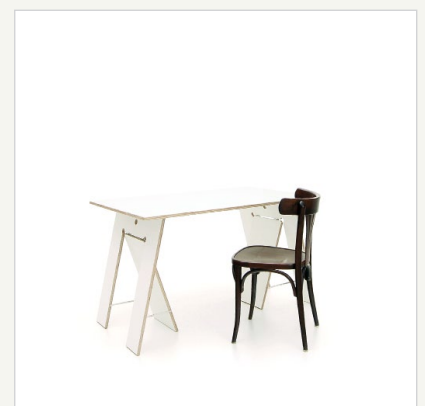

Tischbock LYCKA

Artikelnummer

- 6084

Aufbau/Material

- 18mm Birke-Multiplex
- verschiedenen Farboberflächen
- hochwertige vernickelte Metallbeschläge
- umlaufend abgerundete Kanten zum Schutz von Tischplatte, Fußboden und Tischbock

Größe

- B/H/T Maße aufgeklappt: 59 x 72 x 34 cm
- Höhe zusammengeklappt: 74 cm

Gewicht

- ca. 13,5 kg

Fassungsvermögen

- Tischplatten verschiedenster Größen und Materialien
- empfohlener Größenbereich B 60-80 x L 120-150 cm
- die Dicke sollte dem Material entsprechen

Besonderheiten

- platzsparendes Verstauen bei Nichtgebrauch
- einfaches Verstellen, Zusammen- oder Aufklappen durch Griffloch
- auch zum Anhängen
- kein ungewolltes Zusammenklappen durch einrastende Klappbeschläge

Lieferumfang

- Lieferung erfolgt im 2er Set!
- 2 Tischböcke, fertig montiert

Verfügbare Varianten

- Multiplex weiß

Weitere Abbildungen finden Sie unter www.woodandmore.de