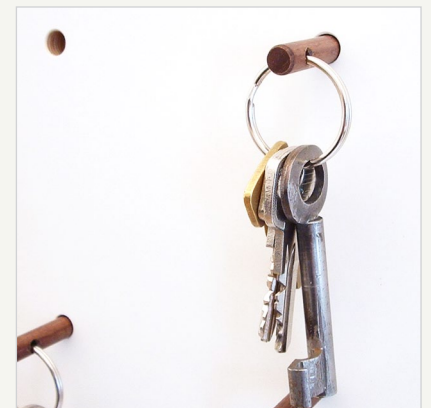

4fold Weißes Schlüsselboard mit Nussbaum Schlüsselhalter

Artikelnummer

6083

Aufbau/Material

- 18mm Birke-Multiplex
- Wandbefestigung mittels 2 Schrauben
- inklusive 9 Schlüsselanhänger aus massivem Nussbaumholz mit Schlüsselringen aus Metall

Verwendungsmöglichkeiten

- Schlüsselbrett / Schlüsselboard für den Flurbereich, Diele oder Küche

Größe

- B/H/T Panel: 32 x 32 x 1,8 cm
- Schlüsselstifte Nussbaum 4 x 0,8 cm
- Durchmesser Schlüsselring: 3 cm

Gewicht

- ca. 2,3 kg

Fassungsvermögen

- 9 Schlüsselanhänger (im Lieferumfang enthalten)

Besonderheiten

- außergewöhnliches Design
- innovative Idee der Schlüsselaufbewahrung
- die kleinen runden Holzstifte werden einfach am Schlüssel befestigt und dann in die Bohrungen des Schlüsselboard gesteckt

Lieferumfang

- 1 Grundmodul Wandpaneel, 9 Schlüsselanhänger mit Ring, Befestigungsmaterial
- (Hinweis: Lieferung ohne abgebildetes Dekomaterial.)

Verfügbare Varianten

- Multiplex weiß, Nussbaum

Weitere Abbildungen finden Sie unter www.woodandmore.de