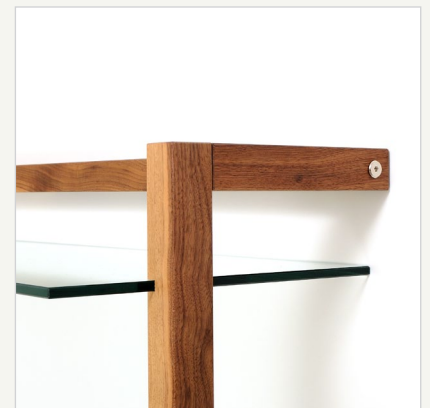

Verfügbare Varianten

- Holzart Nussbaum ohne Abbildung:
- Holzart Kirschbaum
- Holzart Esche

Weitere Abbildungen finden Sie unter www.woodandmore.de