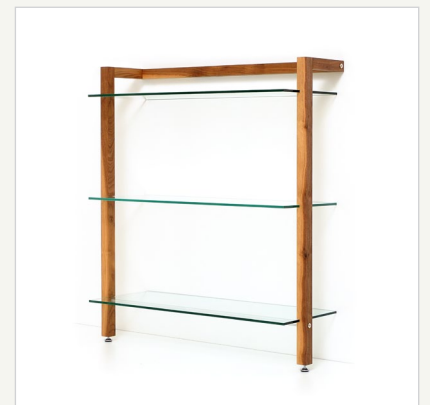

Verfügbare Varianten

- Holzart Nussbaum ohne Abbildung:
- Holzart Kirschbaum
- Holzart Esche

Weitere Abbildungen finden Sie unter www.woodandmore.de