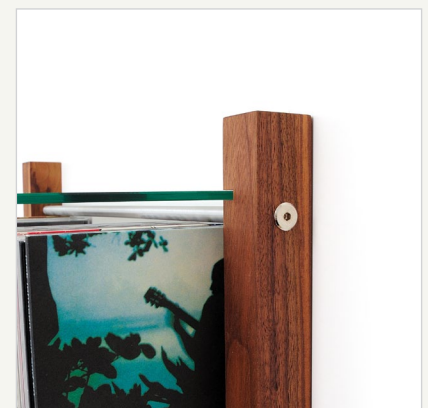

Verwendungsmöglichkeiten

- CD Regal, Mediaregal
- Bücherregal
- Küchenboard
- Flurablage
- Gewürzregal
- Präsentationsregal für Sammelobjekte wie Modellautos

Größe

- B/H/T 50 x 95,5 x 17,5cm
- Zwischenmaß der Böden 13,8cm
- Innenbreite von Holz zu Holz 43 cm

Gewicht

- ca. 10,5 kg

Fassungsvermögen

- ca. 300 normale CD-Hüllen

Besonderheiten

- flammiges, naturbelassenes Massivholz Nussbaum
- reduziertes Design
- filigrane Konstruktion bei hohem Fassungsvermögen
- keine sichtbare Wandbefestigung
- 3 laufende Meter Regalfläche für Ihre CD-Sammlung

Lieferumfang

- 1 Regal bestehend aus:
- 7 Glasböden
 - 2 Holzelemente
 - 2 Aluminiumrohrstangen
 - 2 Gewindestangen
 - Montagmaterial
 - Montageanleitung

Verfügbare Varianten

- Holzart Nussbaum ohne Abbildung:
- Holzart Ahorn
- Holzart Kirschbaum