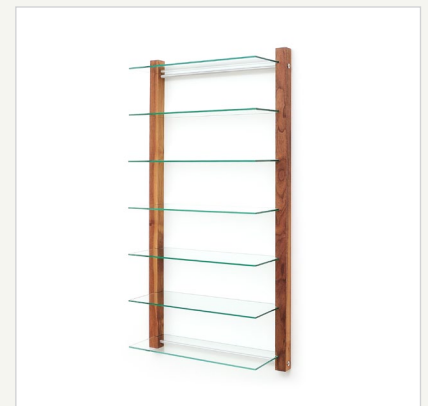

CD Regal STORAY aus Massivholz Nussbaum

Artikelnummer

6080

Aufbau/Material

- massives Nussbaumholz
- feingeschliffen und geölt
- Aluminium natur, geschliffen
- ESG Sicherheitsglas
- verdeckte Einhängebeschlüge
- hochwertige Metallverbinder

Verwendungsmöglichkeiten

- CD Regal, Mediaregal
- Bücherregal
- Küchenboard
- Flurablage
- Gewürzregal
- Präsentationsregal für Sammelobjekte wie Modellautos

Größe

- B/H/T 50 x 95,5 x 17,5cm
- Zwischenmaß der Böden 13,8cm
- Innenbreite von Holz zu Holz 43 cm

Gewicht

- ca. 10,5 kg

Fassungsvermögen

- ca. 300 normale CD-Hüllen

Besonderheiten

- flammiges, naturbelassenes Massivholz Nussbaum
- reduziertes Design
- filigrane Konstruktion bei hohem Fassungsvermögen
- keine sichtbare Wandbefestigung
- 3 laufende Meter Regalfläche für Ihre CD-Sammlung

Lieferumfang

- 1 Regal bestehend aus:
- 7 Glasböden
 - 2 Holzelemente
 - 2 Aluminiumrohrstangen
 - 2 Gewindestangen
 - Montagmaterial
 - Montageanleitung

Verfügbare Varianten

- Holzart Nussbaum ohne Abbildung:
- Holzart Ahorn
- Holzart Kirschbaum