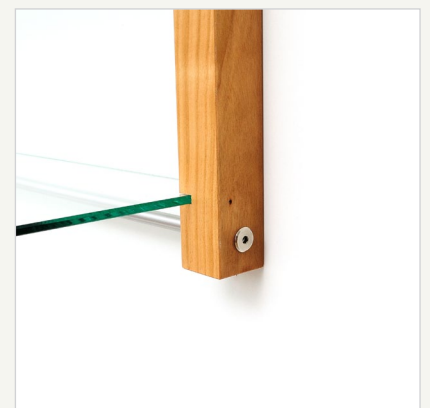

CD Regal STORAY aus Massivholz Kirschbaum

Artikelnummer

6041k

Aufbau/Material

- massiver Kirschbaum
- feingeschliffen und geölt
- Aluminium natur, geschliffen
- ESG Sicherheitsglas
- verdeckte Einhängebeschläge
- hochwertige Metallverbinder

Verwendungsmöglichkeiten

- CD Regal
- Bücherregal
- Küchenboard
- Flurablage
- Gewürzregal
- Präsentationsregal für Sammelobjekte wie Modellautos

Größe

- B/H/T 50 x 95,5 x 17,5cm
- Zwischenmaß der Böden 13,8cm
- Innenbreite von Holz zu Holz 43 cm

Gewicht

- ca. 10,5 kg

Fassungsvermögen

- ca. 300 normale CD-Hüllen

Besonderheiten

- flammiges, naturbelassenes Massivholz Kirschbaum
- filigrane Konstruktion bei hohem Fassungsvermögen
- keine sichtbare Wandbefestigung
- 3 laufende Meter Regalfläche für Ihre CD-Sammlung

Lieferumfang

1 Regal bestehend aus:

- 7 Glasböden
- 2 Holzelemente
- 2 Aluminiumrohrstangen
- 2 Gewindestangen
- Montagematerial
- Montageanleitung

Verfügbare Varianten

- Holzart Kirschbaum massiv ohne Abbildung:
- Holzart Nussbaum massiv
- Holzart Esche massiv