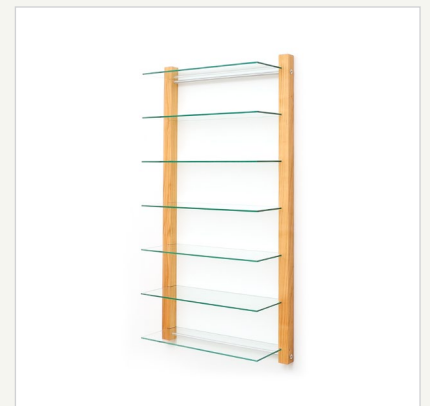

CD Regal STORAY aus Massivholz Kirschbaum

Artikelnummer

6041k

Aufbau/Material

- massiver Kirschbaum
- feingeschliffen und geölt
- Aluminium natur, geschliffen
- ESG Sicherheitsglas
- verdeckte Einhängebeschläge
- hochwertige Metallverbinder

Verwendungsmöglichkeiten

- CD Regal
- Bücherregal
- Küchenboard
- Flurablage
- Gewürzregal
- Präsentationsregal für Sammelobjekte wie Modellautos

Größe

- B/H/T 50 x 95,5 x 17,5cm
- Zwischenmaß der Böden 13,8cm
- Innenbreite von Holz zu Holz 43 cm

Gewicht

- ca. 10,5 kg

Fassungsvermögen

- ca. 300 normale CD-Hüllen

Besonderheiten

- flammiges, naturbelassenes Massivholz Kirschbaum
- filigrane Konstruktion bei hohem Fassungsvermögen
- keine sichtbare Wandbefestigung
- 3 laufende Meter Regalfläche für Ihre CD-Sammlung

Lieferumfang

1 Regal bestehend aus:

- 7 Glasböden
- 2 Holzelemente
- 2 Aluminiumrohrstangen
- 2 Gewindestangen
- Montagematerial
- Montageanleitung

Verfügbare Varianten

- Holzart Kirschbaum massiv ohne Abbildung:
- Holzart Nussbaum massiv
- Holzart Esche massiv