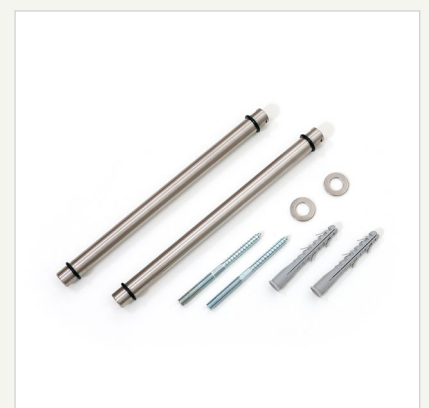

Verfügbare Varianten

- Edelstahl matt
- transparent

Weitere Abbildungen finden Sie unter www.woodandmore.de