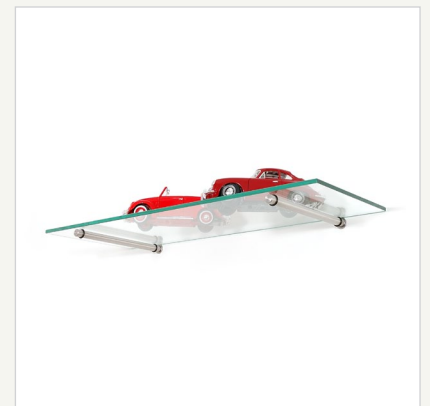

Verfügbare Varianten

- Edelstahl matt
- transparent

Weitere Abbildungen finden Sie unter www.woodandmore.de