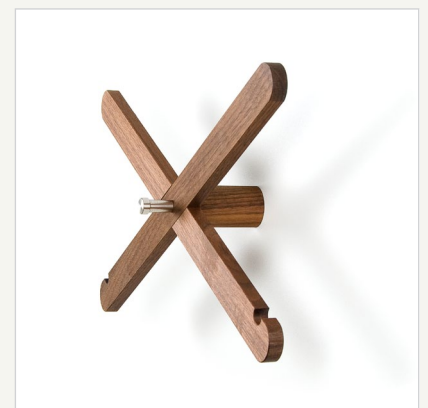

Verfügbare Varianten

- Nussbaum, geölt

Weitere Abbildungen finden Sie unter www.woodandmore.de