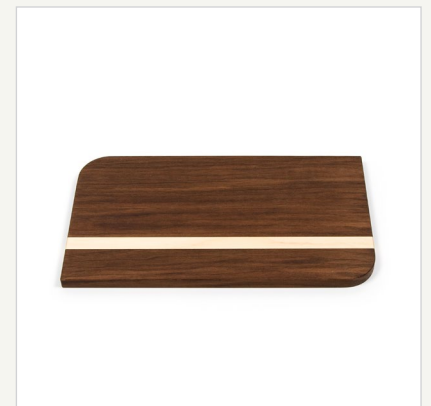

Frühstücksbrett Schneidebrett aus Massivholz Nussbaum

Artikelnummer

- 7105

Aufbau/Material

- massives Nussbaumholz, geölt
- mit einem hellen Akzent aus massivem Ahornholz

Verwendungsmöglichkeiten

- Frühstücksbrett
- Schneidebrett
- Präsentationsteller
- Käsebrett

Besonderheiten

- Schluss mit langweilig am Frühstückstisch - dieses edle Nussbaum Frühstücksbrett mit einem Akzent aus hellem Ahornholz sorgt für den richtigen Start in den Tag von: SidebySide - Caritas Wendelstein Werkstätten

Größe

- 29 x 16,5 x 1,2cm

Gewicht

- ca. 0,5 kg

Lieferumfang

- 1 Frühstücksbrett

Verfügbare Varianten

- Nussbaum, geölt