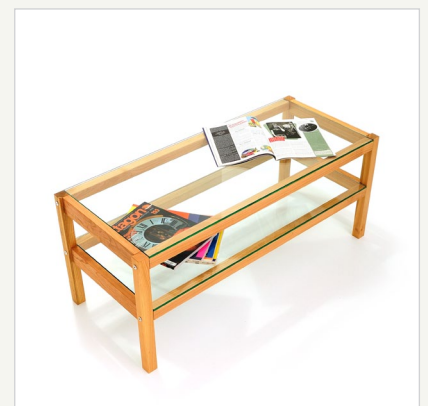

Verfügbare Varianten

- Kirschbaum europ. - massiv, geölt

Weitere Abbildungen finden Sie unter www.woodandmore.de