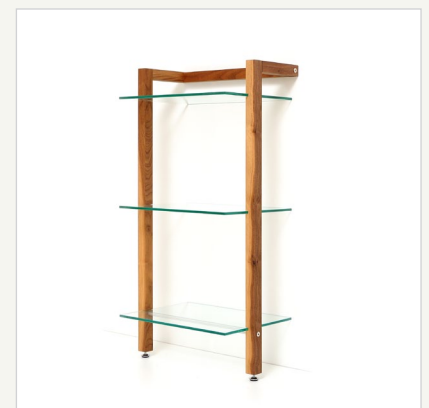

Verfügbare Varianten

- Holzart Nussbaum ohne Abbildung:
- Holzart Kirschbaum

Weitere Abbildungen finden Sie unter www.woodandmore.de