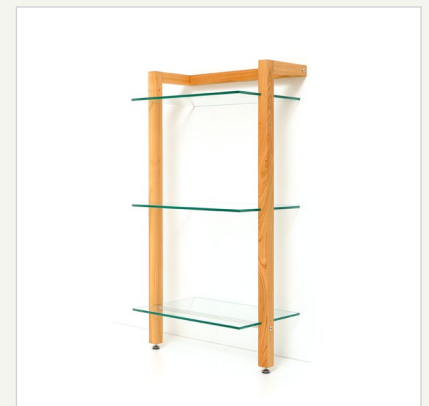

QUADRA Schallplattenregal Kirschbaum mit 3 Glasböden

Artikelnummer

6120

Aufbau/Material

- massives Kirschbaumholz
- feingeschliffen und geölt
- Aluminium natur, geschliffen
- ESG Sicherheitsglas
- verdeckte Einhängeschläge
- hochwertige Metallverbinder

Verwendungsmöglichkeiten

- Schallplattenregal
- Bücherregal
- Mediaregal, LP-Regal
- Küchenregal, Geschirregal
- Ladenregal

Größe

- 50 x 94 x 32 cm (Vorderkante Glasboden)
- Zwischenmaß der Glasböden: 34 cm

Gewicht

- ca. 13,3 kg

Fassungsvermögen

- ca. 256 Schallplatten
- 25kg je Glasboden
(bei gleichmäßig verteilter Last)

Besonderheiten

- filigrane, aber äußerst stabile Konstruktion
- verstellbare Möbelfüße
- verdeckte Wandbeschläge
- hochwertige Materialien - Massivholz, Aluminium und Sicherheitsglas

Lieferumfang

1 Regal bestehend aus:

- 3 Glasböden
- Massivholzelemente
- verstellbare Möbelfüße
- 1 Aluminiumrundrohrstangen
- 1 Gewindestangen
- Montageanleitung
- Montagematerial

Verfügbare Varianten

- Holzart Kirschbaum
- ohne Abbildung:
- Holzart Nussbaum