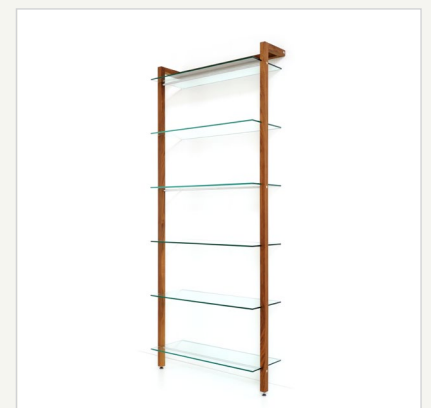

Verfügbare Varianten

- Holzart Nussbaum ohne Abbildung:
- Holzart Kirschbaum

Weitere Abbildungen finden Sie unter www.woodandmore.de