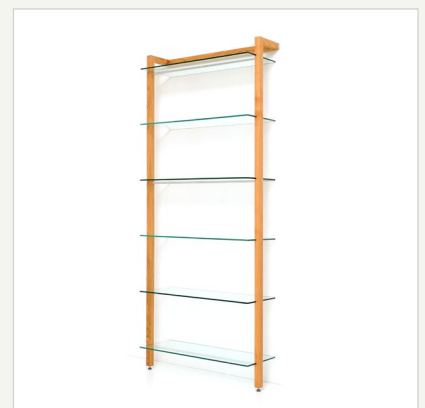

Verfügbare Varianten

- Holzart Kirschbaum
  ohne Abbildung:
- Holzart Nussbaum

Weitere Abbildungen finden Sie
unter www.woodandmore.de