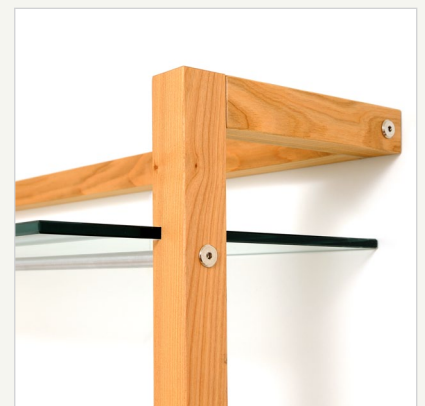

Verfügbare Varianten

- Holzart Kirschbaum
  ohne Abbildung:
- Holzart Nussbaum

Weitere Abbildungen finden Sie
unter www.woodandmore.de