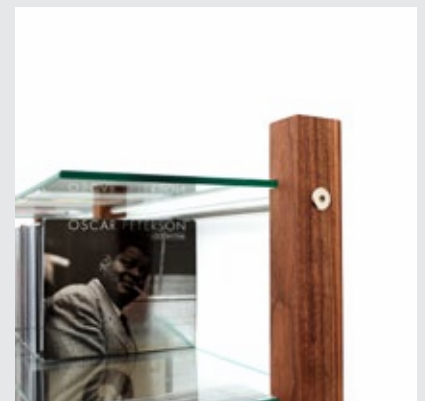

Verfügbare Varianten

- Holzart Nussbaum massiv ohne Abbildung:
- Holzart Kirschbaum massiv
- Holzart Ahorn massiv

Weitere Abbildungen finden Sie unter www.woodandmore.de