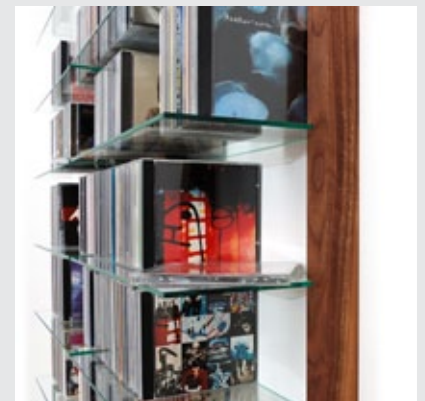

Verfügbare Varianten

- Holzart Nussbaum massiv ohne Abbildung:
- Holzart Kirschbaum massiv
- Holzart Ahorn massiv

Weitere Abbildungen finden Sie unter www.woodandmore.de