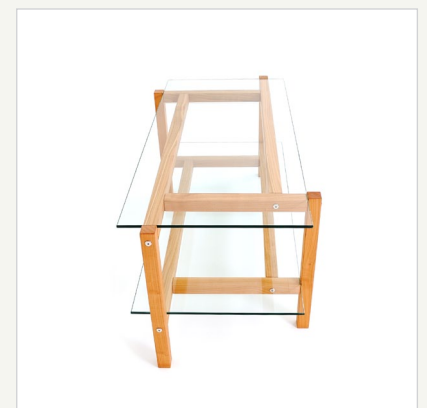

Verfügbare Varianten

- Holzart Kirschbaum ohne Abbildung:
- Holzart Nussbaum

Weitere Abbildungen finden Sie unter www.woodandmore.de