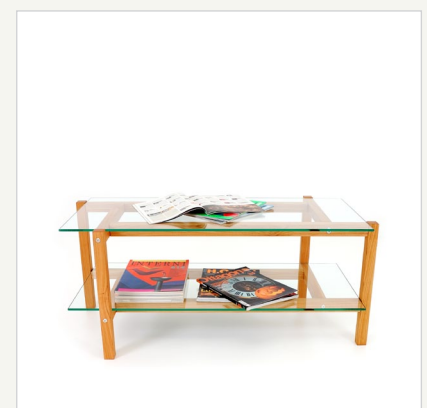

Verfügbare Varianten

- Holzart Kirschbaum ohne Abbildung:
- Holzart Nussbaum

Weitere Abbildungen finden Sie unter www.woodandmore.de