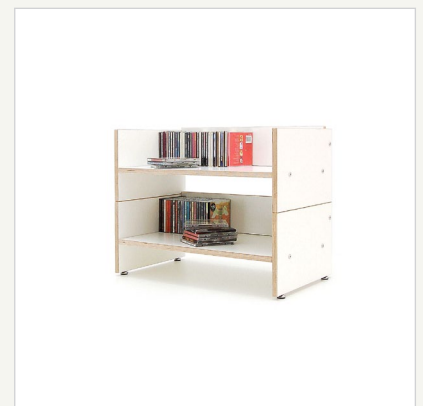

Hifi-Regal ROADIE I für Audio-Komponenten, CDs und DVDs

Artikelnummer

- 6110

Aufbau/Material

- 18mm Birke-Multiplex
- farbige Beschichtung
- hochwertige Metallbeschläge
- Stapelstifte zur sicheren Stapelung
- als Zubehör erhältlich: verstellbare Möbelgleiter

Verwendungsmöglichkeiten

- Mediaregal für Ihre CD- oder DVD-Sammlung
- Hifi-Regal, Hifi-Board für Hifi-Komponenten
- Schallplattenspieler
- Aktenregal, Schuhregal, Ablage-regal

Größe

- 63,5 x 25 x 40 cm
- Höhe innen gestapelt: 23 cm
- Tiefe innen: 37 cm

Gewicht

- ca. 8,3 kg

Fassungsvermögen

- bis zu 35 kg je Element
- maximale Aufbauhöhe: 1,20m
- bei Überschreitung wird eine Wandanbringung empfohlen

Besonderheiten

- "eingebaute" Lüftung
- "eingebauter" Kabeldurchlass für Ihre Heimaudio-Geräte durch verkürzte hintere Zarge
- sichere Stapelung durch eingesteckbare Metallstifte

Lieferumfang

- 1 Medienregal bestehend aus:
- 4 Multiplex-Elementen
 - Montagematerial
 - Montageanleitung
 - Hinweis: Stellfüße bitte separat bestellen

Verfügbare Varianten

- weiß

Weitere Abbildungen finden Sie unter www.woodandmore.de