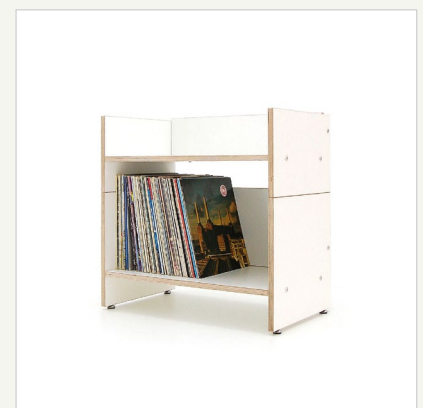

Hifi-Regal ROADIE I für Audio-Komponenten, CDs und DVDs

Artikelnummer

- 6110

Aufbau/Material

- 18mm Birke-Multiplex
- farbige Beschichtung
- hochwertige Metallbeschläge
- Stapelstifte zur sicheren Stapelung
- als Zubehör erhältlich: verstellbare Möbelgleiter

Verwendungsmöglichkeiten

- Mediaregal für Ihre CD- oder DVD-Sammlung
- Hifi-Regal, Hifi-Board für Hifi-Komponenten
- Schallplattenspieler
- Aktenregal, Schuhregal, Ablage-regal

Größe

- 63,5 x 25 x 40 cm
- Höhe innen gestapelt: 23 cm
- Tiefe innen: 37 cm

Gewicht

- ca. 8,3 kg

Fassungsvermögen

- bis zu 35 kg je Element
- maximale Aufbauhöhe: 1,20m
- bei Überschreitung wird eine Wandanbringung empfohlen

Besonderheiten

- "eingebaute" Lüftung
- "eingebauter" Kabeldurchlass für Ihre Heimaudio-Geräte durch verkürzte hintere Zarge
- sichere Stapelung durch eingesteckbare Metallstifte

Lieferumfang

- 1 Medienregal bestehend aus:
- 4 Multiplex-Elementen
 - Montagematerial
 - Montageanleitung
 - Hinweis: Stellfüße bitte separat bestellen

Verfügbare Varianten

- weiß

Weitere Abbildungen finden Sie unter www.woodandmore.de