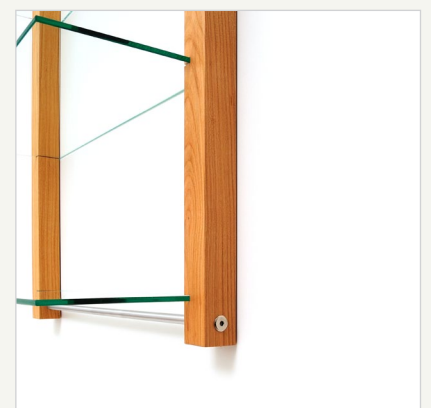

DVD Regal STORAY aus Massivholz Kirschbaum

Artikelnummer

- 6107

Aufbau/Material

- massives Kirschbaumholz
- feingeschliffen und geölt
- Aluminiumrohre, geschliffen
- ESG Sicherheitsglas
- verdeckte Einhängebeschläge
- hochwertige Metallverbinder

Gewicht

- ca. 8,7 kg

Fassungsvermögen

- ca. 100 normale DVD-Hüllen

Besonderheiten

- filigrane Konstruktion bei hohem Fassungsvermögen
- reduziertes Design
- hochwertige Materialien: Kirschbaum Massivholz, geschliffenes Aluminium, Sicherheitsglas
- keine sichtbare Wandbefestigung

Lieferumfang

- 1 Regal bestehend aus:
- 5 Glasböden
 - 2 Holzelemente
 - 2 Aluminiumrohrstangen
 - 2 Gewindestangen
 - Montagematerial
 - Montageanleitung

Verfügbare Varianten

- Holzart Kirschbaum ohne Abbildung:
- Holzart Nussbaum