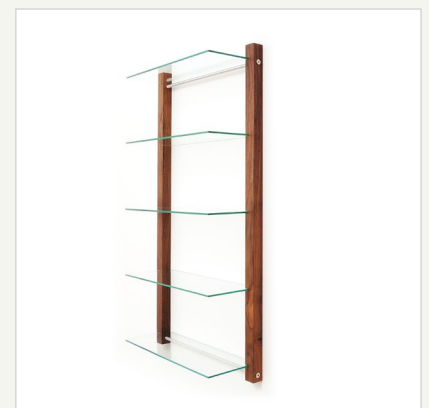

DVD Regal STORAY aus Massivholz Nussbaum

Artikelnummer

- 6106

Aufbau/Material

- massives Nussbaumholz
- feingeschliffen und geölt
- Aluminiumrohre, geschliffen
- ESG Sicherheitsglas
- verdeckte Einhängeschlätze
- hochwertige Metallverbinder

Verwendungsmöglichkeiten

- Mediaregal, DVD-Regal
- Gewürzregal, Küchenboard
- Glasregal
- Ablageregal für den Flur
- Bücherregal
- Präsentationsregal für Sammelobjekte wie Modellautos

Größe

- 50 x 95,5 x 17,5 cm
- Zwischenmaß der Glasböden 21,1 cm

Gewicht

- ca. 8,7 kg

Fassungsvermögen

- ca. 100 normale DVD-Hüllen

Besonderheiten

- reduziertes Design
- filigrane Konstruktion bei hohem Fassungsvermögen
- hochwertige Materialien: Nussbaum Massivholz, geschliffenes Aluminium, Sicherheitsglas
- keine sichtbare Wandbefestigung

Lieferumfang

- 1 Regal bestehend aus:
- 5 Glasböden
 - 2 Holzelemente
 - 2 Aluminiumrohrstangen
 - 2 Gewindestangen
 - Montagematerial
 - Montageanleitung

Verfügbare Varianten

- Holzart Nussbaum
- ohne Abbildung:
- Holzart Kirschbaum