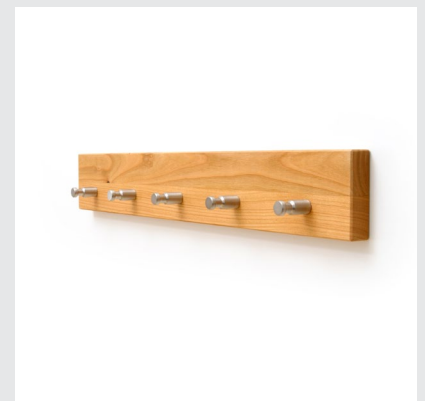

Verfügbare Varianten

- Holzart Kirschbaum
- Holzart Nussbaum

Weitere Abbildungen finden Sie unter www.woodandmore.de