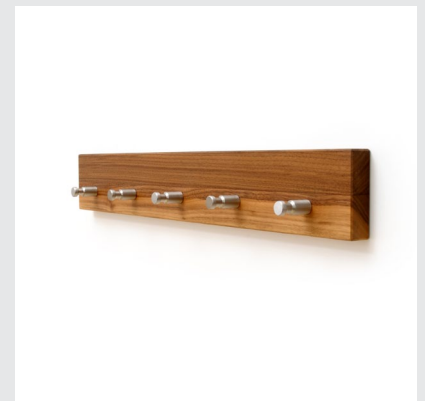

Verfügbare Varianten

- Holzart Kirschbaum
- Holzart Nussbaum

Weitere Abbildungen finden Sie unter www.woodandmore.de