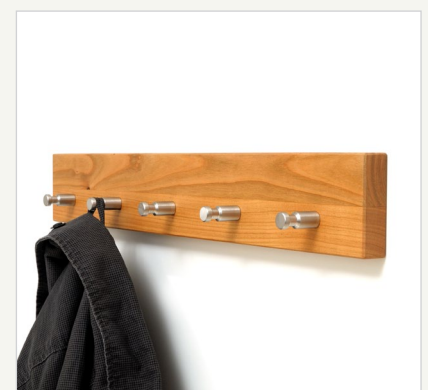

Verfügbare Varianten

- Holzart Kirschbaum
- Holzart Nussbaum

Weitere Abbildungen finden Sie unter www.woodandmore.de