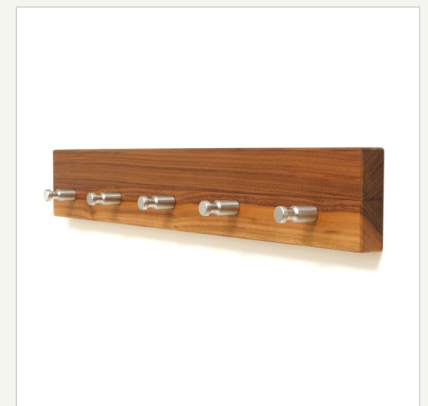

Verfügbare Varianten

- Holzart Kirschbaum
- Holzart Nussbaum

Weitere Abbildungen finden Sie unter www.woodandmore.de